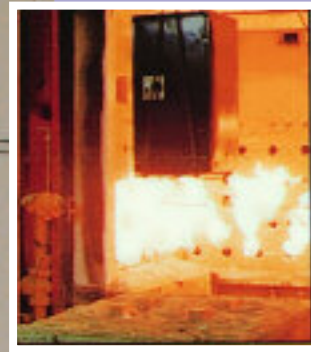

SALVUS

QUATRO en DUO

Brandwerende ladekasten

De kans om slachtoffer te worden van brand of diefstal is helaas zeer reëel. De schade die u daarbij oploopt blijkt meestal hoger te zijn dan de verzekering dekt.

Het verlies van bestanden en gegevens blijkt vaak desastreus. Beveiliging van kostbaarheden en bestanden verdient dan ook uw volle aandacht. SALVUS biedt een groot assortiment safes welke volgens de nieuwste technieken in de meest geavanceerde fabrieken in Europa worden gefabriceerd.